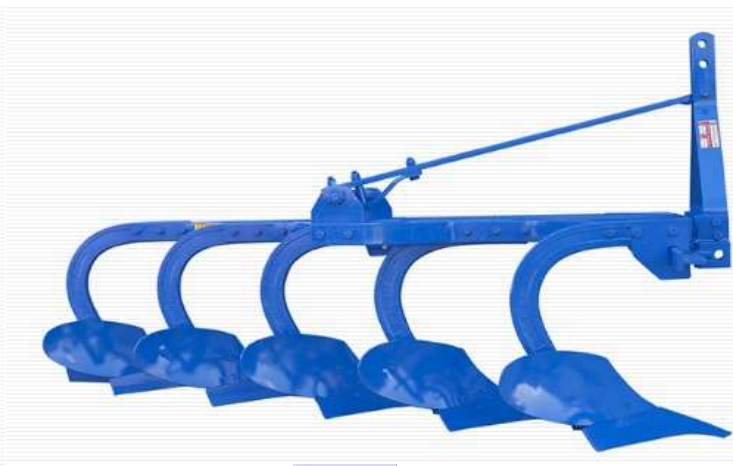

SOLMAX STEEL VINOGRADARSKI PLUGOVI

- Omogućava komforno oranje zbog svoje široke i visoke strukture koja sprečava zagušenje između zglobova
- Mehaničko ili hidrauličko pomeranje sistema omogućava oranje veoma blizu stabala
- Opremljen je metalnim točkom za poravnanje uzorane površine

AGROSTANDARD

TEHNIČKA SPECIFIKACIJA

TIP (inch)	KLLIRENS (cm)	RAZMEK IZMEĐU PLUŽNIH TELA (cm)	RADNA ŠIRINA (cm)	RADNA DUBINA (cm)	TEŽINA (kg)				ZAHTEVANA SNAGA (KS)			
					3	4	5	6	3	4	5	6
SOLMAX 07	50	55	30	10-18	271	320	402	475	20-35	30-45	40-55	50-65