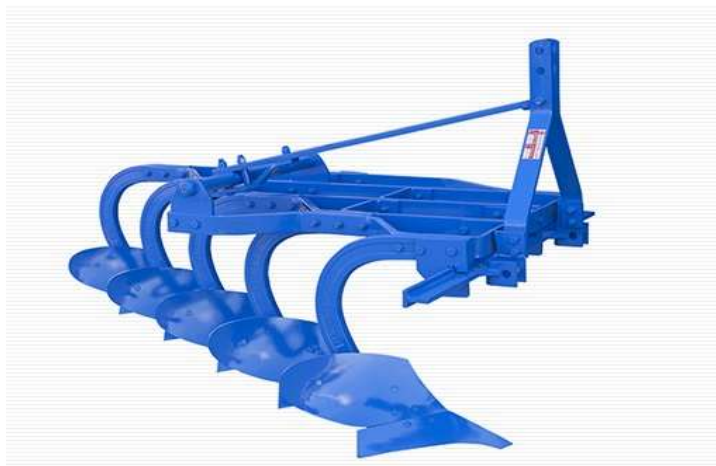

SOLMAX STEEL VINOGRADARSKI PLUGOVI

- Omogućava komforno oranje zbog svoje široke i visoke strukture koja sprečava zagušenje između zglobova
- Mehaničko ili hidrauličko pomeranje sistema omogućava oranje veoma blizu stabala
- Opremljen je metalnim točkom za poravnanje uzorane površine

AGROSTANDARD

TEHNIČKA SPECIFIKACIJA

TIP (inch)	KLLIRENS (cm)	RAZMEK IZMEĐU PLUŽNIH TELA (cm)	RADNA ŠIRINA (cm)	RADNA DUBINA (cm)	TEŽINA (kg)				ZAHTEVANA SNAGA (KS)			
					3	4	5	6	3	4	5	6
SOLMAX 07	50	55	30	10-18	271	320	402	475	20-35	30-45	40-55	50-65